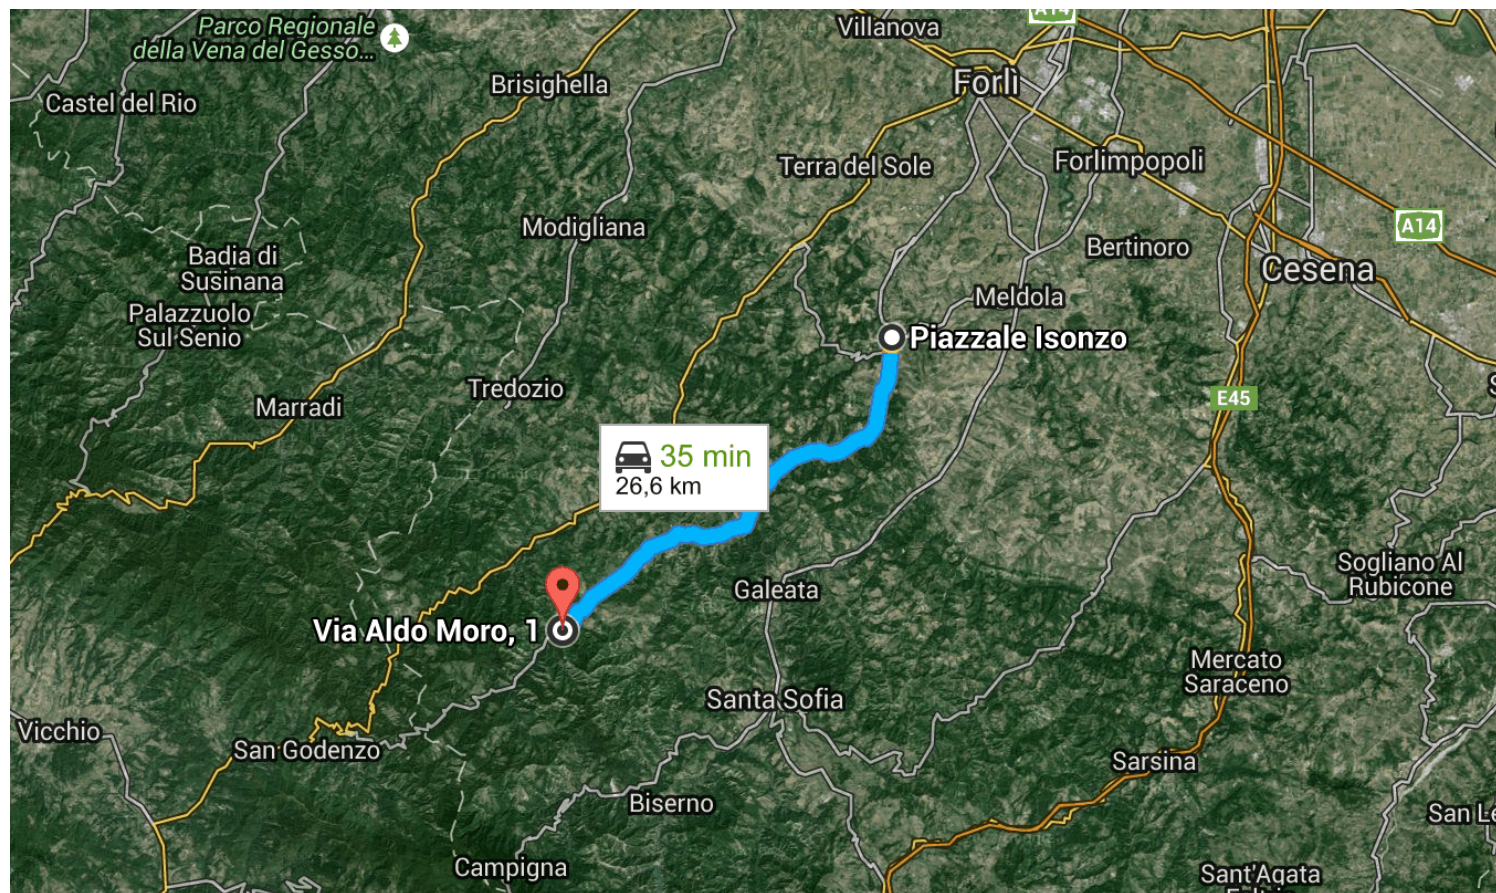

# Indicazioni stradali da Piazzale Isonzo a Via Aldo Moro, 1

## Piazzale Isonzo

Predappio FC

-  Procedi in direzione est da Piazzale Isonzo verso Via Piave  
41 m
-  Piazzale Isonzo fa una leggera curva a destra e diventa Via Piave  
180 m
-  Svolta a destra e imbecca Strada Provinciale 126/SP126  
140 m
-  Svolta a sinistra e imbecca Via Roma/Strada Statale 9ter/SP9ter  
25,9 km
-  Svolta a sinistra e imbecca Viale Guglielmo Marconi  
230 m

 Svolta leggermente a sinistra e imbocca Via Rabbi97 m

---

**Via Aldo Moro, 1**

47010 Premilcuore FC

Queste indicazioni stradali servono solo per pianificare il viaggio. Le condizioni stradali e di esercizio potrebbero differire dai risultati delle mappe a causa di lavori in corso, traffico, meteo o altri eventi. Pianifica il tuo percorso considerando questi fattori. Rispetta la segnaletica stradale.