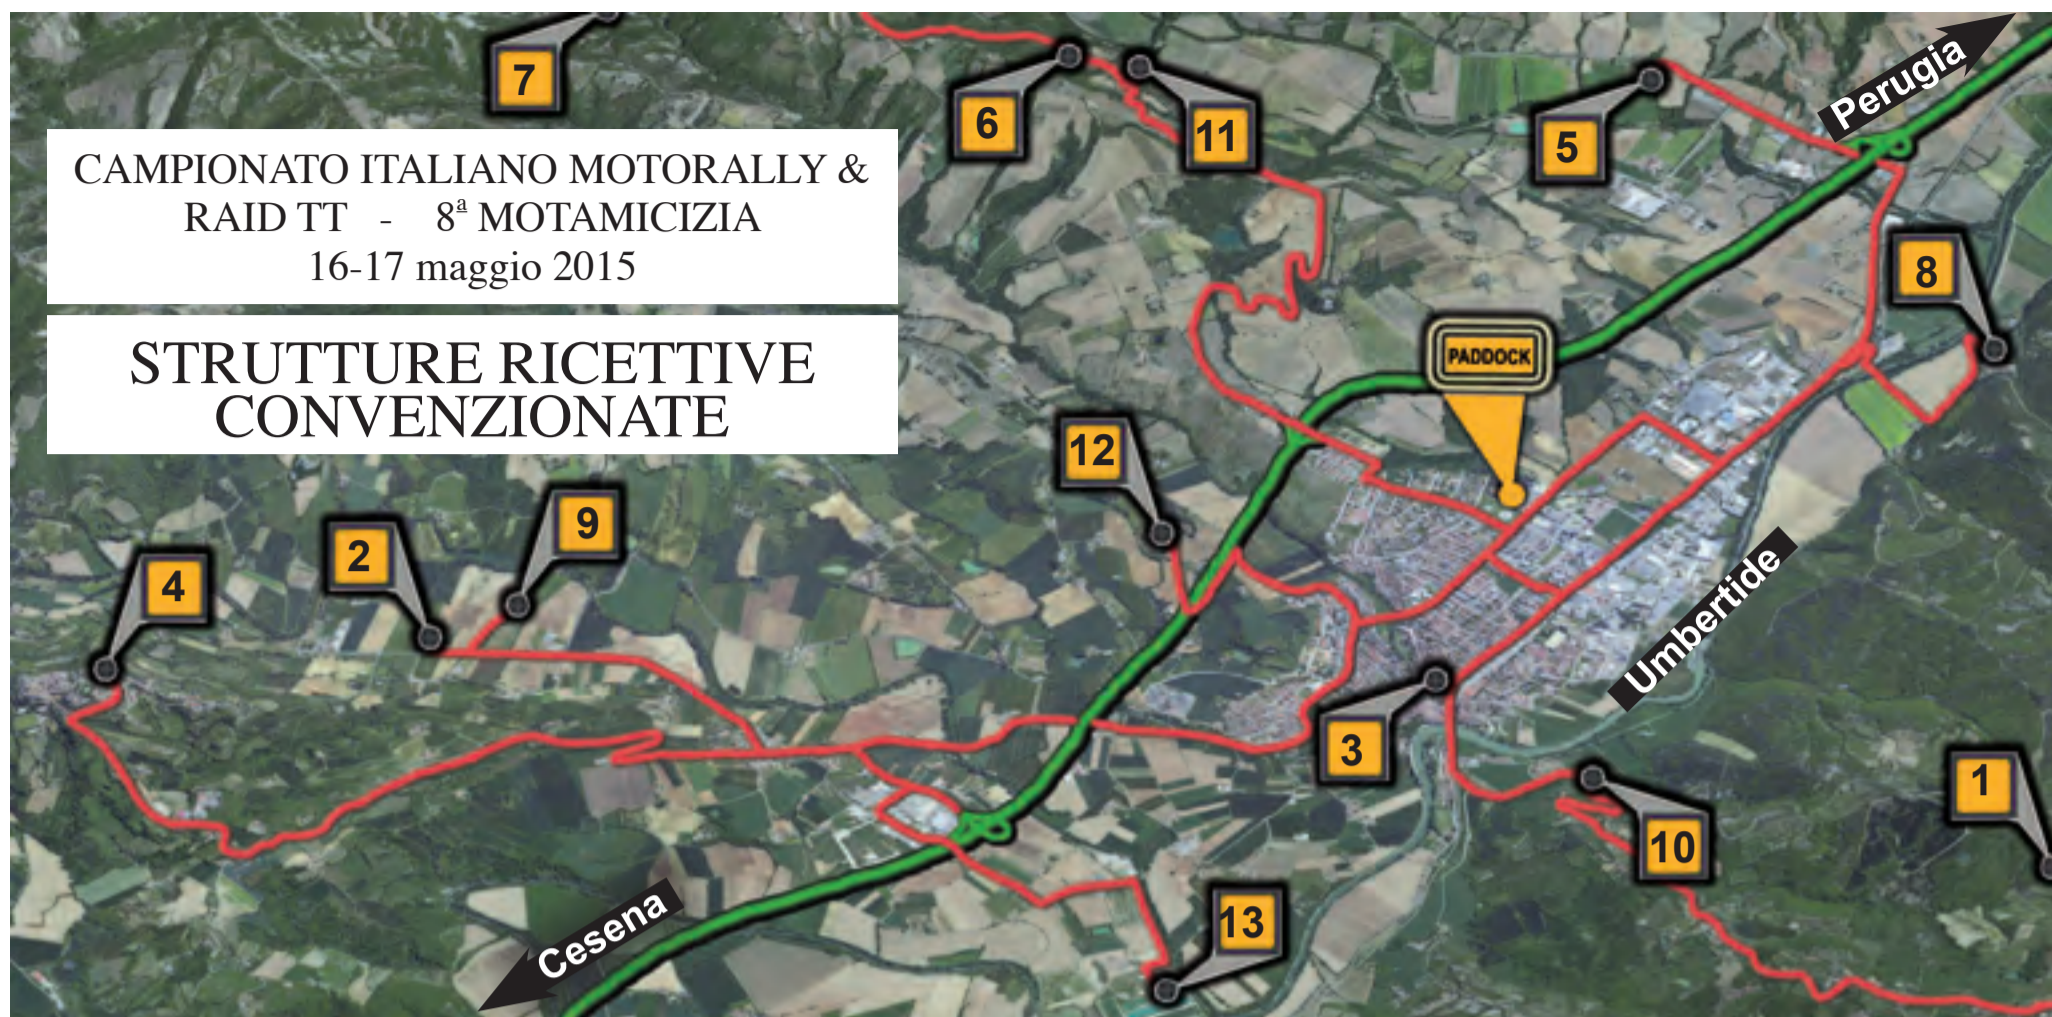

CAMPIONATO ITALIANO MOTORALLY &
RAID TT - 8ª MOTAMICIZIA
16-17 maggio 2015

STRUTTURE RICETTIVE CONVENZIONATE

- 1 AGRITURISMO MONTE ACUTO**
a km 8,50 dal Paddock
Loc. Monte Acuto, 428 - 06019 Umbertide
Tel 075 9413710 - www.agrimonteacuto.com
appartamenti (bilocale 2+2 80€ giorno colaz. esclusa)
- 2 ALBERGO RISTORANTE ADAMO**
a km 6,5 dal Paddock
Frazione Corlo - 06014 Montone
Tel 075 9306445 www.albergoadamo.com
camera doppia € 50,00/notte colazione inclusa
- 3 HOTEL CAPPONI**
a km 1,80 dal Paddock
P.zza XXV Aprile, 19 - Centro Storico - 06019 Umbertide
Tel 075 9412662 - 3351336018
www.hotelcapponi.com
camera doppia € 60,00/notte colazione inclusa
- 4 HOTEL FORTEBRACCIO**
a km 10,00 dal Paddock
Via dei Magistrati, 11/C - 06014 Montone
Tel 075 9306400 - www.hotelfortebraccio.it
info@hotelfortebraccio.it
camera doppia € 75,00 colazione inclusa
- 5 POGGIOMANENTE COUNTRY HOTEL**
a km 4,00 dal Paddock
S.S. 219 - Uscita Umbertide/Gubbio - 06024 Gubbio
Tel 075 9252000 - www.poggiomanente.com - info@poggiomanente.com
camera doppia da € 75/notte colazione inclusa
- 6 VILLA VALENTINA COUNTRY RESORT SPA**
a km 5,00 dal Paddock
Loc. Il Lago di Serra Partucci - 06019 Umbertide
Tel 075 9420172 - www.villavalentinaspa.it
info@villavalentinaspa.it
camera doppia € 120/notte colazione inclusa
- 7 RESORT ABBAZIA SAN FAUSTINO**
a km 12,00 dal Paddock
Loc. San Faustino 06026 Pietralunga (Umbertide)
Tel 075 9462097 - www.sanfaustinoresort.com
Basic Room: 90/135 € colazione inclusa
- 8 AGRITURISMO ABBAZIA DI MONTECORONA**
a km 3,50 dal Paddock
Via Badia, 316 - 06019 Umbertide
Tel 3497218900 (Sig.ra Giuliana)
montecorona@tenutedelcerro.it
40 € notte/persona colazione incl. appartamento
- 9 AGRITURISMO ACQUACALDA**
a km 6,00 dal Paddock
Loc. Corlo - 06014 Montone
Tel 075 9306112 / 3487954597
www.acquacalda.it - info@acquacalda.it
a partire da 30 € notte a persona colazione esclusa in appartamento
- 10 AGRITURISMO CASALE DEGLI OLMI**
a km 3,00 dal Paddock
Via Romeggio, 566 - 06019 Umbertide
Tel Fabrizio 335 6775737 - Barbara 338 2125005
www.casaledegliolmi.com info@casaledegliolmi.com
a partire da 21€ fino a 31,50€ notte/persona colazione esclusa in appartamento
- 11 AGRITURISMO GOCCIA DI LUNA**
a km 5,50 dal Paddock
Loc. Serra Partucci n. 235 - 06019 Umbertide
Giordano: +39 331 75 60 723 Neusa: +39 328 22 31 847
www.agriturismogocciadiluna.it
info@agriturismogocciadiluna.it
camera matrimoniale € 70 compresa colazione
appartamento da 75€ fino a 105€ esclusa colazione
- 12 AGRITURISMO VIGNE DI PACE**
a km 2,50 dal Paddock
Case Sparse, 64 - 06019 Umbertide
Tel 333 77 10 059 - www.vignedipace.it
locanda@vignedipace.it
30 € notte a persona colaz. esclusa in appartamento
- 13 CASE VACANZA LAGHI DI FALDO**
a km 6,50 dal Paddock
Loc. Faldo - 06014 Montone Tel 075 9420345
www.laghidifaldo.com - info@laghidifaldo.com
a partire da 20 € notte/pers. colazione esclusa in appartamento